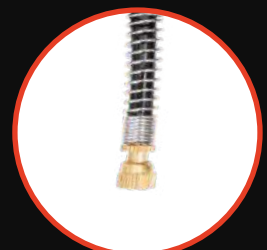

DAF / MERCEDES