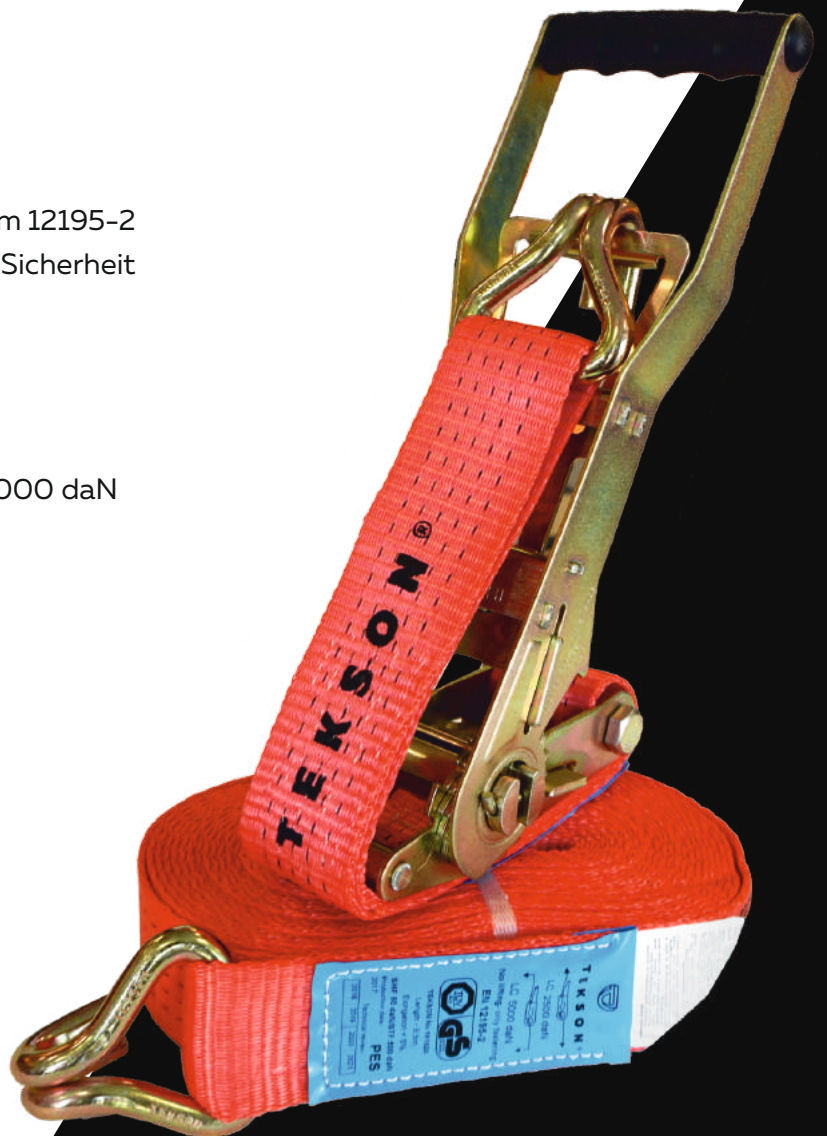

MERKOL

Wir stehen für Sicherheit

www.merkol.de

TEKSON PARTNER

TOP-PRODUKT

ZURRGURT 10m/50mm/5t komplett mit Ratsche ERGO 500 daN

181020

Hochwertiger Transportgurt der der EN Norm 12195-2 entspricht und die TÜV SÜD und Geprüfte Sicherheit (GS) Zertifizierung besitzt.

ZURRKRAFT:

- STF (Vorspannkraft): 500 daN
- LC Gerade / i.d. Umreifung: 2500 daN / 5000 daN
- Festende: 0,5 m
- Losende: 9,5 m
- Gurtbandbreite: 50 mm
- Dehnung: 5%

4 LÄNGENVARIANTEN ERHÄLTlich:

6 m, 8 m, 10 m, 12 m

FRAGEN SIE NACH ANDEREN ZURRGURTEN AUS DEM TEKSON-ANGEBOT!