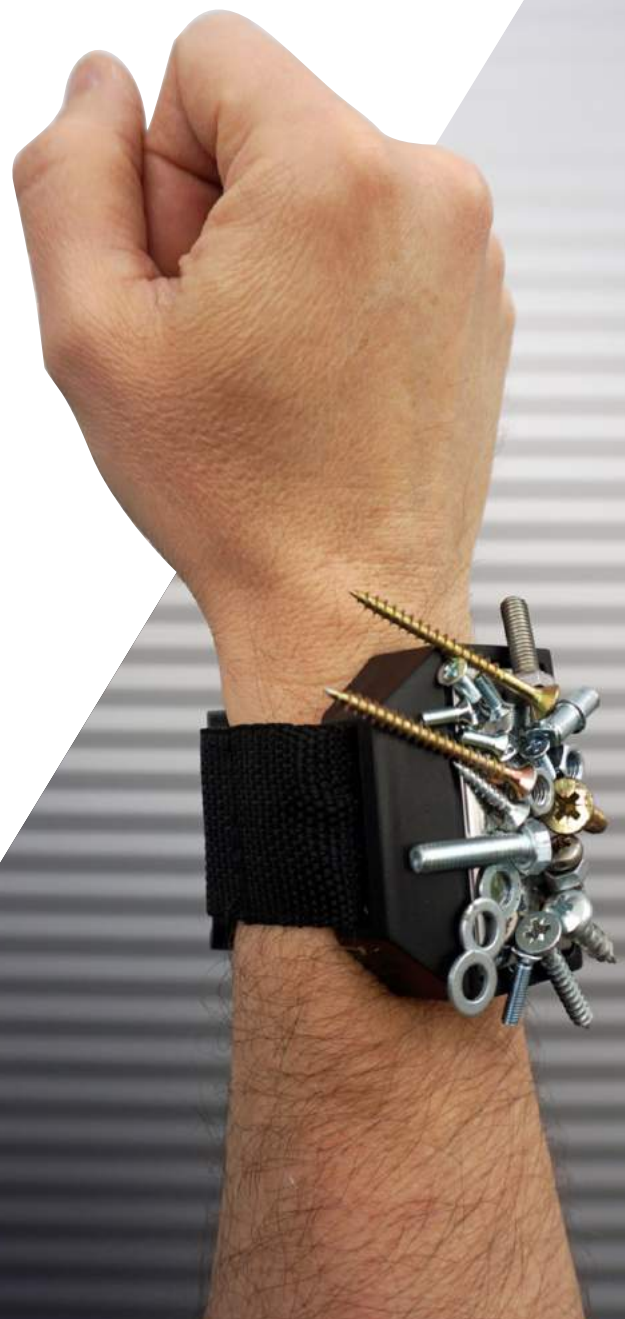

MERKOL

Wir stehen für Sicherheit

www.merkol.de

TEKSON PARTNER

NEU IM ANGEBOT

MAGNETISCHER HANDGELENKHALTER

202005

Ein praktisches Gerät mit Magnethalterung für Bolzen und Nägel. Das robuste Nylonband passt sich bequem an das Handgelenke an.