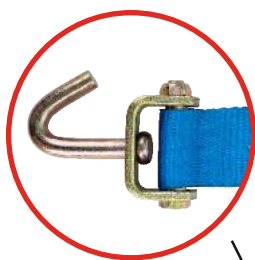

MERKOL

Wir stehen für Sicherheit

www.merkol.de

TEKSON PARTNER

TOP-PRODUKT

3-PUNKT ZURRGURT 2,5 m oder 3,5 m

Mit der praktischen Ratsche lassen sich meisten Autos, Quads und andere Fahrzeuge beim Transport perfekt am Anhänger befestigen. Jeder Gurt besteht aus 100 % strapazierfähigem Polyester in einer gut sichtbaren Farbe.

Verfügbare Optionen:

Mit "J"-Haken oder Wirbelhaken