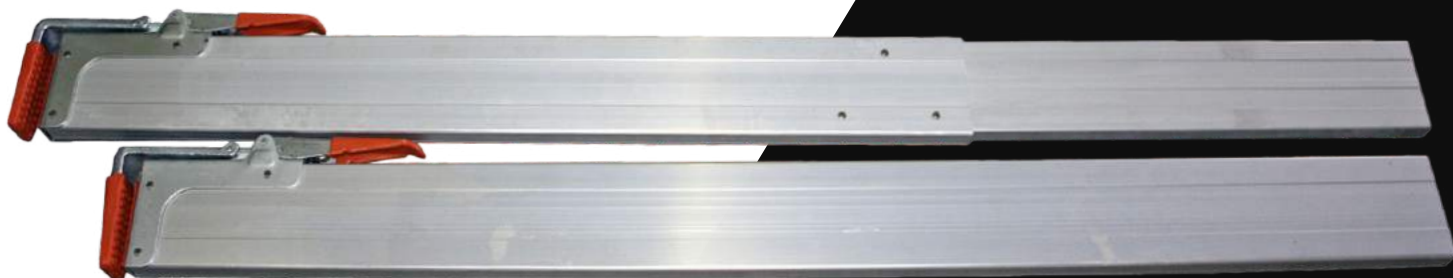

MERKOL

Wir stehen für Sicherheit

www.merkol.de

TEKSON PARTNER

TOP-PRODUKT

ZWISCHENWANDVERSCHLUSS ALU L = 2400÷2700 mm, DEKRA, 7.244 kg (neues Profil)

183006

- Professioneller Alu Zwischenwandverschluss
- Verhindert das Verrutschen der Ware
- Im Planenaufleger besteht die Möglichkeit, den Träger an den Seiten zu installieren
- DEKRA geprüft
- Länge: 2400–2700 mm
- Gewicht: 7,244 kg
- Maximale Tragfähigkeit: 400 daN

ANDERE VARIATIONEN SIND EBENFALLS VERFÜGBAR!