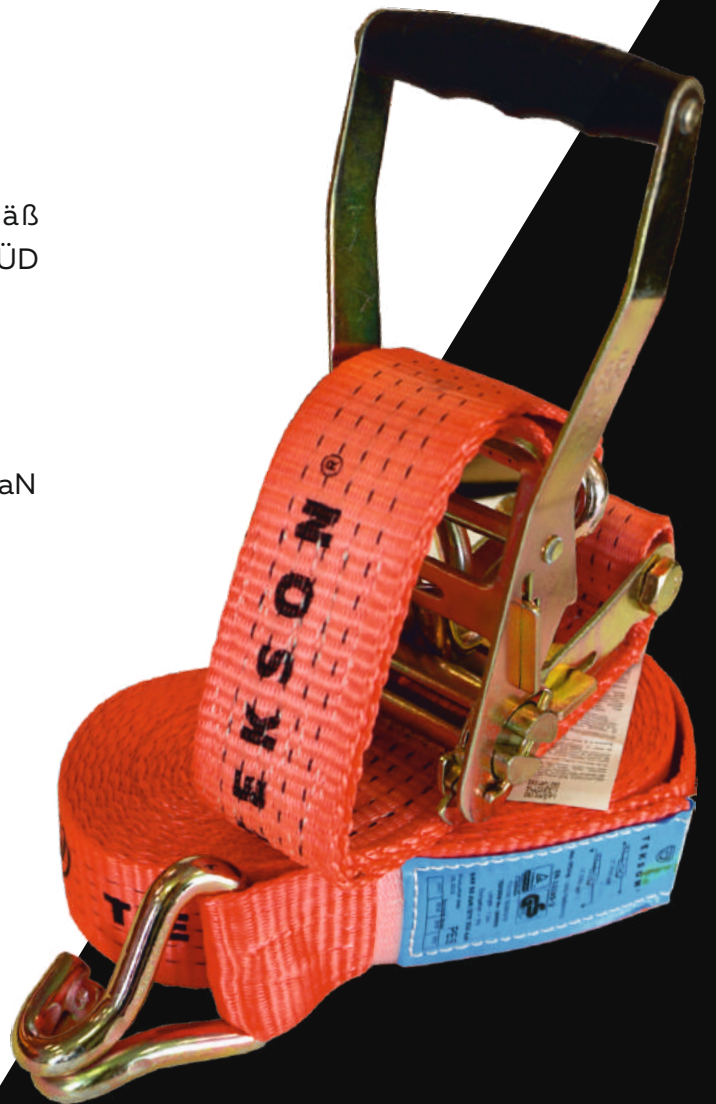

MERKOL

Wir stehen für Sicherheit

www.merkol.de

TEKSON PARTNER

TOP-PRODUKT

ZURRGURT 10m/50mm/5t komplett mit Ratsche 350 daN

180020

Hochwertiger Transportgurt welcher gemäß der Norm EN 12195-2 produziert ist und die TÜV SÜD und Geprüfte Sicherheit (GS) Zertifizierung besitzt.

ZURRKRAFT:

- STF (Vorspannkraft): 350 daN
- LC Gerade / i.d. Umreifung: 2500 daN / 5000 daN
- Festende: 0,5 m
- Losende: 9,5 m
- Gurtbandbreite: 50 mm
- Dehnung: 5%

4 LÄNGENVARIANTEN ERHÄLTlich:

6 m, 8 m, 10 m, 12 m

FRAGEN SIE NACH ANDEREN ZURRGURTEN AUS DEM TEKSON-ANGEBOT!