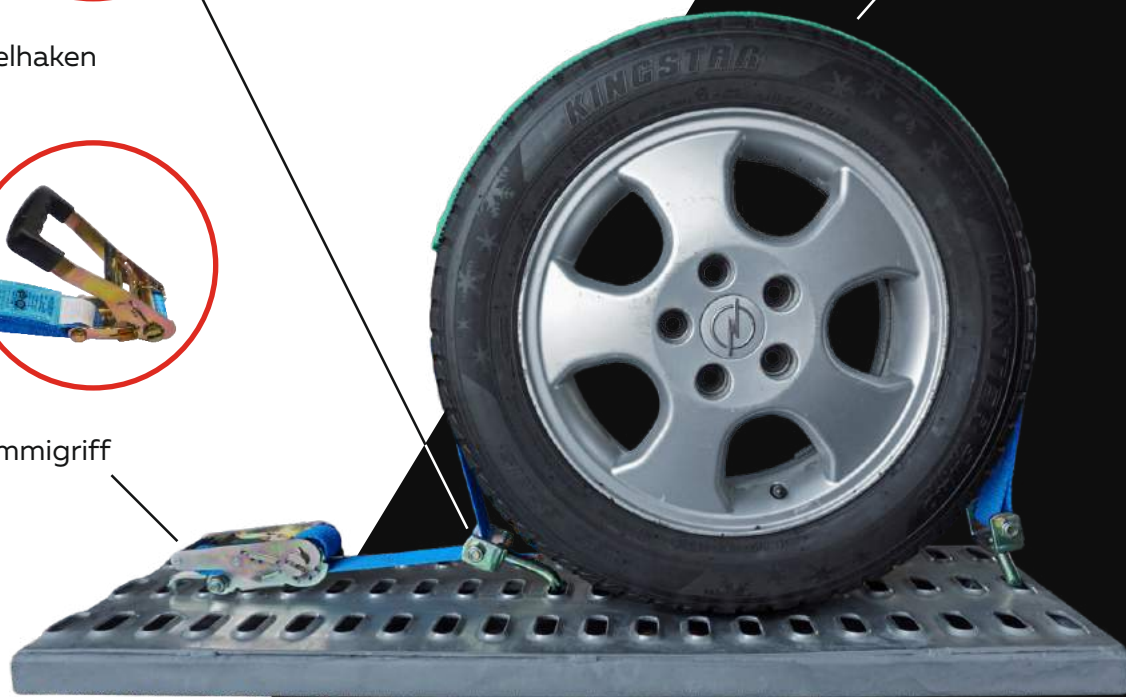

FRAGEN SIE NACH ANDEREN ZURRGURTEN AUS DEM TEKSON-ANGEBOT!